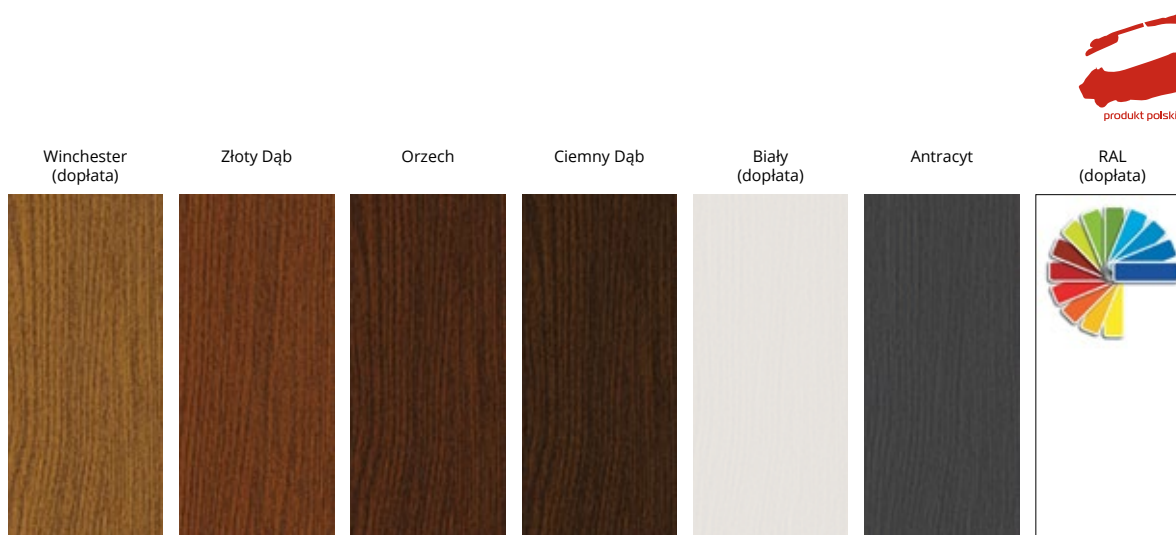

DETALE DRZWI: ZAWIAS, ZACZEP, PRÓG, PRZESZKLENIE

Na wizualizacji drzwi w kolorze Antracyt + klamka AXA Haga F6 (inox).

szyba reflex

LOBOS

Na wizualizacji drzwi w kolorze Złoty Dąb + klamka AXA Haga F6 (inox).