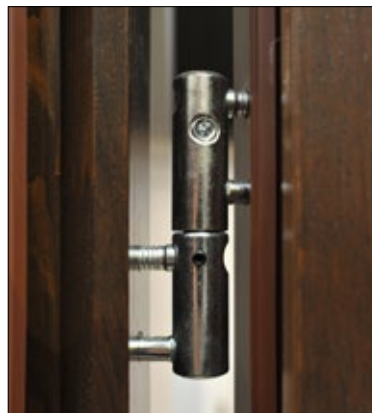

Wchodząc przez drzwi wkraczasz do swojego domu, w którym czeka kochająca rodzina albo zostawiasz za nimi to, czego nie chcesz już oglądać. Drzwi zewnętrzne stanowią wizytówkę naszego miejsca zamieszkania i nas samych. Jaka ona będzie? To zależy od naszego wyboru!

Od ponad 30 lat poznajemy oczekiwania i potrzeby naszych klientów, dzisiaj jesteśmy pewni, że nowoczesne rozwiązania techniczne dające komfort i bezpieczeństwo oraz wyjątkowa estetyka to podstawa dobrego wyboru.

Nasi specjaliści każdego dnia łączą rzemiosło, jakim jest produkcja drzwi drewnianych, z dobrym wzornictwem. Wyselekcjonowane materiały i nowatorska technologia sprawiają, że nasze produkty mogą stać się integralną częścią każdego domu.

Starannie dobrane materiały spełniają wszelkie normy stawiane drzwiom zewnętrznym.

DZIEWIĘĆ NAJWAŻNIEJSZYCH CECH NASZYCH DRZWI STANDARDOWYCH:

1. Stalowa rama stabilizująca, spawana na obwodzie całego skrzydła, minimalizująca naprężenia.
2. Przymyk antywyważeniowy, który skutecznie zabezpiecza przed włamaniem.
3. Aluminiowy próg z uszczelką.
4. Trzy zawiasy czopowe z możliwością regulacji w 3 płaszczyznach.
5. Dwa lata gwarancji.
6. Zgodność z normą EN 14351-1.
7. Otwieranie na zewnątrz i do wewnątrz budynku – wariant do wyboru.
8. Ościeżnica ciepła, drewniana, klejona warstwowo, oklejana fornirem jesionowym.
9. Elementy dekoracyjne inox i frezowania obustronne.

KIERUNKI OTWIERANIA DRZWI

Drzwi należy zabezpieczyć przed bezpośrednim działaniem czynników atmosferycznych poprzez zastosowanie zadaszenia lub wiatrołapu.
Drzwi drewniane muszą być montowane po pracach mokrych.

DETALE DRZWI: ZAWIAS, ZACZEP, PRÓG, PRZESZKLENIE