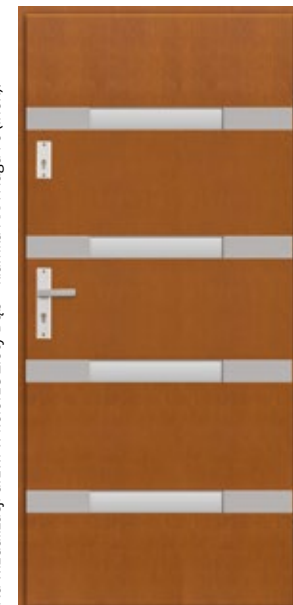

szyba reflex

Na wizualizacji drzwi w kolorze Złoty Dąb + klamka AXA Haga F6 (inox).

KARTAGENA