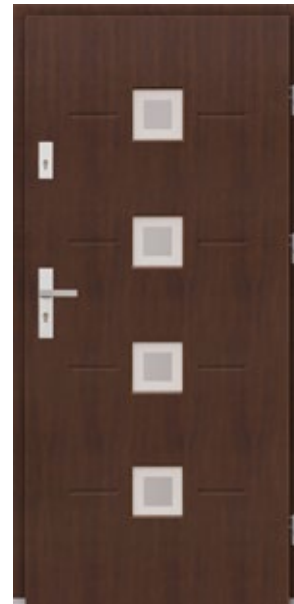

szyba antisol / piaskowana ramka

SANTOS

Na wizualizacji drzwi w kolorze Antracyt + klamka AXA Haga F6 (inox).