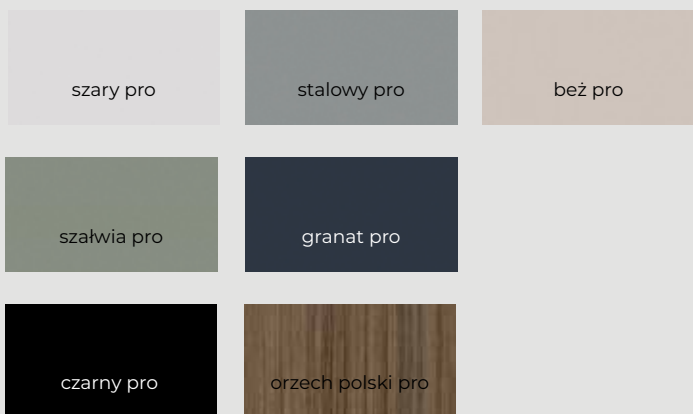

Bogata kolorystyka

Szeroka paleta barw wykracza znacznie poza najczęściej spotykane kolory na wzór drewna, dlatego właściwie bez ograniczeń można wybrać kolor drzwi. W naszej ofercie znajdują się okleiny z serii Top Decor, Pro Line czy PCV.

Nowości W LINII BASIC

Nowa LINIA CLASSIC

Nowości W LINII INVEST

Nowe KOLORY PRO

Nowe KOLORY PCV

lamele **DEKORACYJNE**

Lamele ściennie to **ponadczasowe** i **ekskluzywne** elementy aranżacji dowolnego wnętrza. Nowatorskie, designerskie i przede wszystkim niezwykle proste w montażu to idealne rozwiązanie na **wykończenie ścian** i **sufitów**.