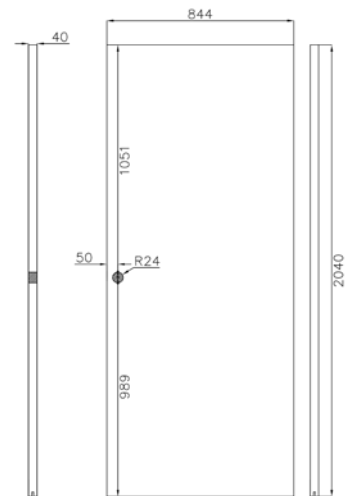

Skrzydła do systemu