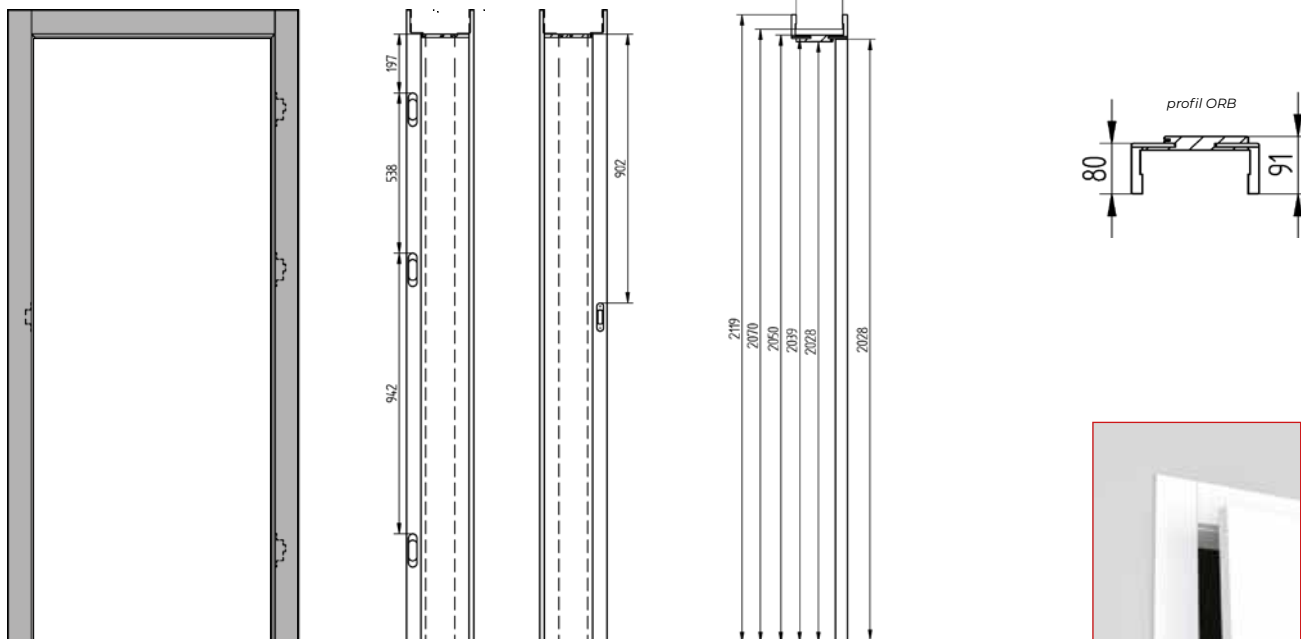

ościeżnica ORB90°

Ościeżnica panelowa ORB

	Zakres	Top Decor zł	Pro Line zł
ORB1	96-116	803,00 zł netto 987,69 brutto	914,00 zł netto 1124,22 zł brutto
ORB2	116-156	832,00 zł netto 1023,36 zł brutto	948,00 zł netto 1166,04 zł brutto
ORB3	156-196	866,00 zł netto 1065,18 zł brutto	986,00 zł netto 1212,78 zł brutto
ORB4	196-236	895,00 zł netto 1100,85 zł brutto	1020,00 zł netto 1254,60 zł brutto
ORB5	236-276	923,00 zł netto 1135,29 zł brutto	1052,00 zł netto 1296,96 zł brutto
ORB6	276-316	979,00 zł netto 1204,17 zł brutto	1116,00 zł netto 1372,68 zł brutto
ORB7	316-356	1036,00 zł netto 1274,28 zł brutto	1182,00 zł netto 1453,86 zł brutto
ORB8	356-396	1058,00 zł netto 1301,34 zł brutto	1203,00 zł netto 1479,69 zł brutto
ORB9	396-436	1098,00 zł netto 1350,54 zł brutto	1254,00 zł netto 1542,42 zł brutto
ORB10	436-476	1184,00 zł netto 1456,32 zł brutto	1352,00 zł netto 1662,96 zł brutto
ORB11	476-516	1308,00 zł netto 1608,84 zł brutto	1494,00 zł netto 1837,62 zł brutto