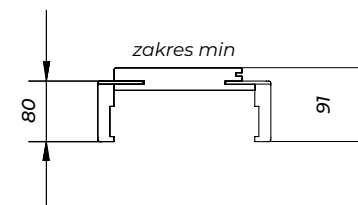

OR/OW1	OR/OW2	OR/OW3	OR/OW4	OR/OW5	OR/OW6	OR/OW7	OR/OW8	OR/OW9	OR/OW10	OR/OW11	KOLOR
80-100	100-140	140-180	180-220	220-260	260-300	300-340	340-380	380-420	420-460	460-500	-
439,00 netto 539,97 brutto	456,00 netto 560,88 brutto	474,00 netto 583,02 brutto	508,00 netto 624,84 brutto	543,00 netto 667,89 brutto	583,00 netto 717,09 brutto	629,00 netto 773,67 brutto	686,00 netto 843,78 brutto	721,00 netto 886,83 brutto	865,00 netto 1063,95 brutto	964,00 netto 1185,72 brutto	TOP DECOR
488,00 netto 600,24 brutto	515,00 netto 633,45 brutto	535,00 netto 658,05 brutto	574,00 netto 706,02 brutto	615,00 netto 756,45 brutto	661,00 netto 813,03 brutto	714,00 netto 878,22 brutto	779,00 netto 958,17 brutto	820,00 netto 1008,60 brutto	986,00 netto 1212,78 brutto	1099,00 netto 1351,77 brutto	PRO LINE