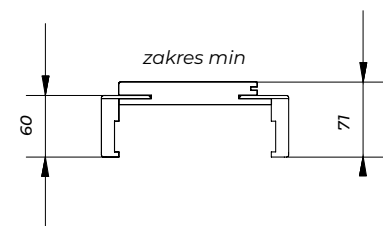

Produkt	Cena netto	Cena brutto
Panel poszerzający 160mm 60-90	187,00 zł	230,01 zł
Panel poszerzający 160mm 100	214,00 zł	263,22 zł
Opaska kątowna OR/OW	149,00 zł	183,27 zł