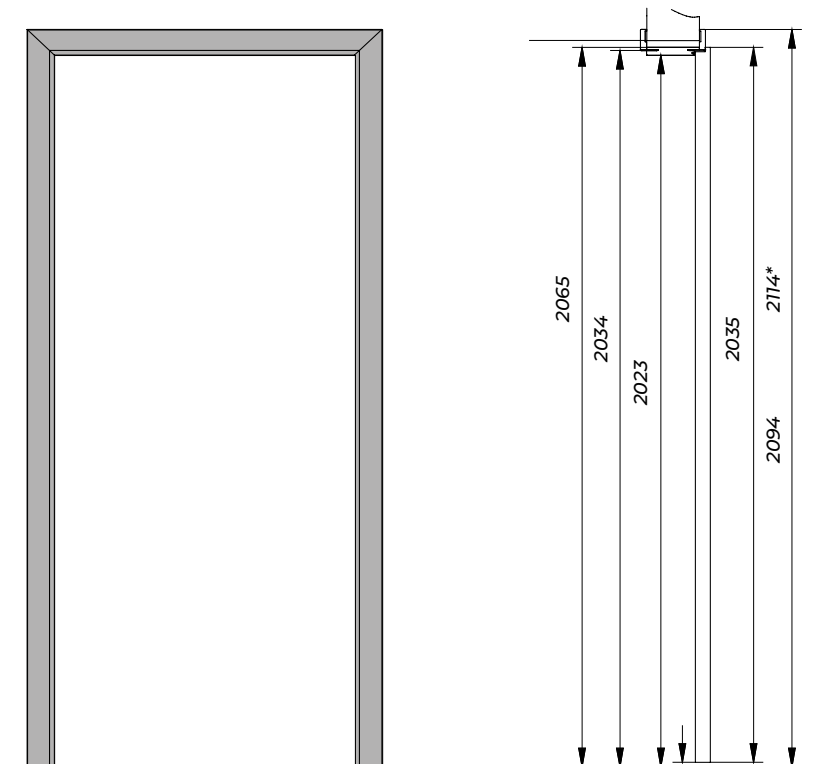

Dopłaty	Cena netto	Cena brutto
Dopłata do belki w rozmiarze 100	+30%	-
Dopłata do tunelu podwójnego	+30%	-

Produkt	Cena netto	Cena brutto
Panel poszerzający 160mm 60-90	187,00 zł	230,01 zł
Panel poszerzający 160mm 100	214,00 zł	263,22 zł
Opaska kątowna TR/TW	149,00 zł	183,27 zł

	60	70	80	90	100
S2	644	744	844	944	1044
A2	602	702	802	902	1002
B2	624	724	824	924	1024
C2	646	746	846	946	1046
D2	680	780	880	980	1080
E2	744	844	944	1044	1144
E2*	784	884	984	1084	1184

E2* wymiar w przypadku TW

TR/TW1	TR/TW2	TR/TW3	TR/TW4	TR/TW5	TR/TW6	TR/TW7	TR/TW8	TR/TW9	TR/TW10	TR/TW11	KOLOR
80-100	100-140	140-180	180-220	220-260	260-300	300-340	340-380	380-420	420-460	460-500	-
372,00 netto 457,56 brutto	392,00 netto 482,16 brutto	429,00 netto 527,67 brutto	455,00 netto 559,65 brutto	495,00 netto 608,85 brutto	529,00 netto 650,67 brutto	579,00 netto 712,17 brutto	629,00 netto 773,67 brutto	669,00 netto 822,87 brutto	809,00 netto 995,07 brutto	929,00 netto 1142,47 brutto	TOP DECOR
429,00 netto 527,67 brutto	449,00 netto 552,27 brutto	479,00 netto 589,17 brutto	509,00 netto 626,07 brutto	549,00 netto 675,27 brutto	589,00 netto 724,47 brutto	639,00 netto 785,97 brutto	705,00 netto 867,15 brutto	749,00 netto 921,27 brutto	925,00 netto 1137,75 brutto	1010,00 netto 1242,30 brutto	PRO LINE