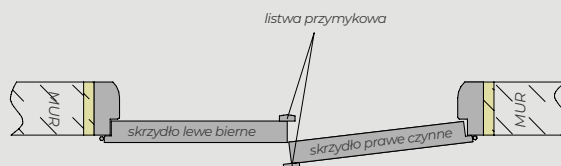

drzwi DWUSKRZYDŁOWE

Drzwi dwuskrzydłowe występują w wersji przylgowej i wykonywane są na bazie dostępnych modeli drzwi jednoskrzydłowych linii BASIC, w odpowiadających im cechach kolorystycznych, szklenia itd.

Składają się ze skrzydła czynnego i biernego.

Skrzydła wyposażone są w listwę przymykową oraz dodatkowo w zasuwki drzwiowe.

Na cenę drzwi dwuskrzydłowych składa się cena każdego skrzydła plus cena listwy przymykowej 100,00 zł netto/123,00 zł brutto plus cena ościeżnicy.

Cena ościeżnicy do drzwi dwuskrzydłowych jest o 30% wyższa.