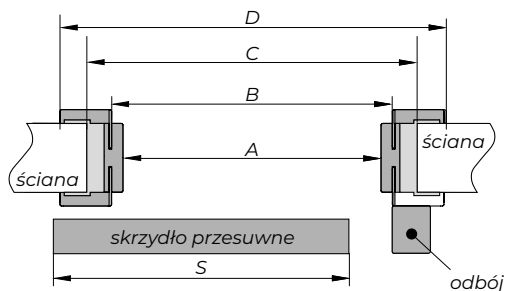

szerokość systemów podwójnych naściennych

	2x60	2x70	2x80	2x90
S	2x644	2x744	2x844	2x944
A	1250	1450	1650	1850
B	1272	1472	1672	1872
C	1334	1534	1734	1934
D	1392	1592	1792	1992

szerokość systemów pojedynczych naściennych

	60	70	80	90	100
S	644	744	844	944	1044
A	602	702	802	902	1002
B	646	746	846	946	1046
C	680	780	880	980	1080
D	744	844	944	1044	1144

system przesuwny naścienny z zabudową TR

system przesuwny naścienny bez zabudowy