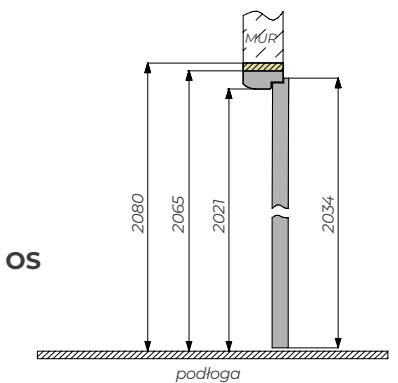

Ościeznica stała OS dla systemu dwuskrzydłowego

		2x60	60+70	60+80	60+90	70+40	2x70	70+80	70+90	80+40	2x80	80+90	90+40	2x90
S	644+444	2x644	644+744	644+844	644+944	744+444	2x744	744+844	744+944	844+444	2x844	844+944	944+444	2x944
A	1046	1246	1346	1446	1546	1146	1446	1546	1644	1646	1646	1746	1346	1846
B	1073	1273	1373	1473	1573	1173	1473	1573	1673	1673	1673	1773	1373	1873
C	1135	1335	1435	1535	1635	1235	1535	1635	1735	1735	1735	1835	1435	1935
D	1161	1361	1461	1561	1661	1261	1561	1661	1761	1761	1761	1861	1461	1961