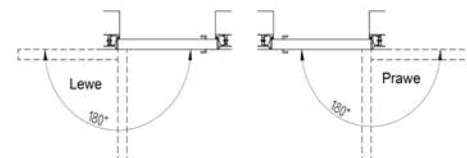

Zastosowanie:

Zastosowanie ościeżnicy typu Esstilo Pro pozwala na umieszczenie skrzydła w jednej płaszczyźnie z linią ściany. Ościeżnica pozostaje elementem niewidocznym. Rozwiązanie to pozwala na „ukrycie” drzwi w ścianie dzięki możliwości pomalowania ich taką samą farbą jak ściany lub wyklejenia tapetą.

W zestawie:

- ościeżnica Esstilo Pro wraz ze skrzydłem pełnym do malowania 60-100
- uszczelka
- kpl. części montażowych
- 2 zawiasy Istar 505 oraz blacha zaczepowa pod zamek magnetyczny

Cena zestawu

1419,00 zł netto/1745,37 zł brutto

Informacje techniczne dotyczące

- wymiarów - szerokości ościeżnicy

Szerokość skrzydła Sd	644	744	844	944	1044
Szerokość otworu budowlanego So	724	824	924	1024	1124
Szerokość zewnętrzna ościeżnicy Sz	714	814	914	1014	1114
Szerokość światła przejścia Sp	629	729	829	929	1029

Informacje techniczne dotyczące

- zabudowy z karton gipsu i betonu

Informacje techniczne dotyczące

- wymiarów - wysokości ościeżnicy

Informacje techniczne dotyczące

- wymiarów - szerokości ościeżnicy