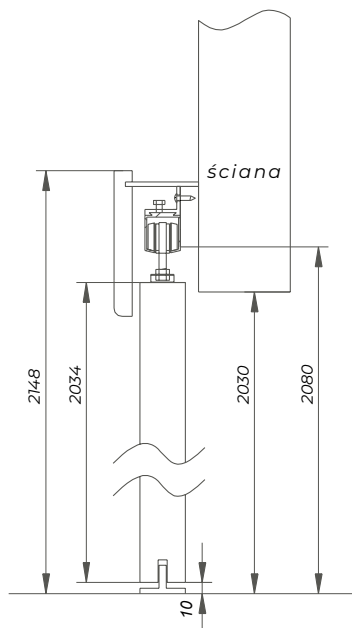

szerokość systemów podwójnych naściennych

	2x60	2x70	2x80	2x90
S	2x644	2x744	2x844	2x944
A	1250	1450	1650	1850
B	1272	1472	1672	1872
C	1334	1534	1734	1934
D	1392	1592	1792	1992

szerokość systemów pojedynczych naściennych

	60	70	80	90	100
S	644	744	844	944	1044
A	602	702	802	902	1002
B	646	746	846	946	1046
C	680	780	880	980	1080
D	744	844	944	1044	1144

system przesuwny naścienny bez zabudowy