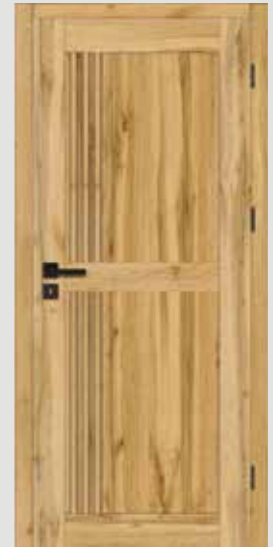

Carmen 4

Carmen

Pro Line: 1100,00 zł netto/1353,00 zł brutto

Konstrukcja

Skrzydło modułowe z pełnej płyty MDF, okleinowane folią dekoracyjną. Górny ramiak zabezpieczony metodą *Touchwood* - opis str. 14. System przylgowy lub bezprzylgowy - opcja za dopłatą. Szerokość ramiaka 138mm.

Okucia

Trzy zawiasy dwuczopowe regulowane wkrętem, cynk srebrny najwyższej jakości w skrzydle przylgowym. W skrzydle przylgowym zamek dostępny w wersji na klucz, wkładkę patentową, oszczędnościowy oraz łazienkowy, w skrzydle bezprzylgowym, zamek magnetyczny na klucz, wkładkę patentową, oszczędnościowy lub łazienkowy. Trzy ukryte zawiasy w skrzydle bezprzylgowym.

Dedykowane ościeżnice

- Ościeżnica regulowana OR/OW oraz OR/OW 90 ° str. 63-64
- Ościeżnica regulowana ORB oraz ORB 90 ° str. 65-66
- Ościeżnica stała str. 69

Dostępne szerokości

- 60cm · 70cm · 80cm · 90cm
- 100cm- dopłata 60,00 zł netto/73,80 zł brutto

Szklenie

- Szyba VSG 8mm - standard
- Czarna szyba hartowana- dopłata 40,00 zł netto/49,20 zł brutto

Wentylacja

- Podcięcie wentylacyjne - dopłata 35,00 zł netto/43,05 zł brutto
- Tuleje wentylacyjne - dopłata 39,00 zł netto/47,97 zł brutto

Dostępne rozwiązania za dopłatą

- Skrzydło do systemu przesuwnego - dopłata 80,00 zł netto/98,40 zł brutto
- Skrzydło bezprzylgowe - dopłata 80,00 zł netto/98,40 zł brutto