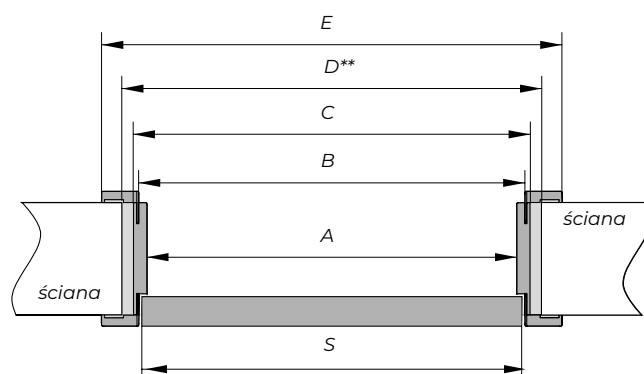

**sugerowana szerokość otworu w murze

Dopłaty	Cena netto	Cena brutto
Dopłata do belki w rozmiarze 100	+30%	-