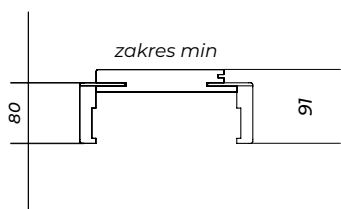

Dopłaty	Cena netto	Cena brutto
Dopłata do belki w rozmiarze 100	+30%	-
Dopłata do tunelu podwójnego	+30%	-

Produkt	Cena netto	Cena brutto
Panel poszerzający 160mm 60-90	187,00 zł	230,01 zł
Panel poszerzający 160mm 100	214,00 zł	263,22 zł
Opaska kątowna TR/TW	149,00 zł	183,27 zł

	60	70	80	90	100
S2	644	744	844	944	1044
A2	602	702	802	902	1002
B2	624	724	824	924	1024
C2	646	746	846	946	1046
D2	680	780	880	980	1080
E2	744	844	944	1044	1144
E2*	784	884	984	1084	1184

E2* wymiar w przypadku TW

TR/TW1	TR/TW2	TR/TW3	TR/TW4	TR/TW5	TR/TW6	TR/TW7	TR/TW8	TR/TW9	TR/TW10	TR/TW11	KOLOR
80-100	100-140	140-180	180-220	220-260	260-300	300-340	340-380	380-420	420-460	460-500	-
372,00 netto 457,56 brutto	392,00 netto 482,16 brutto	429,00 netto 527,67 brutto	455,00 netto 559,65 brutto	495,00 netto 608,85 brutto	529,00 netto 650,67 brutto	579,00 netto 712,17 brutto	629,00 netto 773,67 brutto	669,00 netto 822,87 brutto	809,00 netto 995,07 brutto	929,00 netto 1142,47 brutto	TOP DECOR
429,00 netto 527,67 brutto	449,00 netto 552,27 brutto	479,00 netto 589,17 brutto	509,00 netto 626,07 brutto	549,00 netto 675,27 brutto	589,00 netto 724,47 brutto	639,00 netto 785,97 brutto	705,00 netto 867,15 brutto	749,00 netto 921,27 brutto	925,00 netto 1137,75 brutto	1010,00 netto 1242,30 brutto	PRO LINE