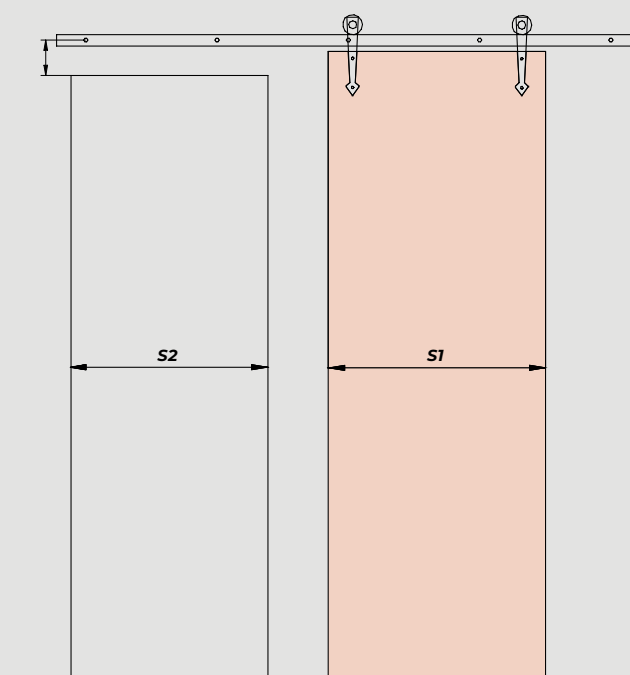

Prowadnica o długości

- 200cm dla skrzydła „60” „70” „80”
- 250cm dla skrzydła „90” „100”

Dostępna kolorystyka:

biały

czarny

dąb wotan

jodła szlachetna

		„60”	„70”	„80”	„90”	„100”
S1	Szerokość skrzydła	644	744	844	944	1044
S2	Szerokość otworu w ścianie	574	674	774	874	974
H1	Wysokość skrzydła	2150	2150	2150	2150	2150
H2	Wysokość otworu w ścianie	2080	2080	2080	2080	2080