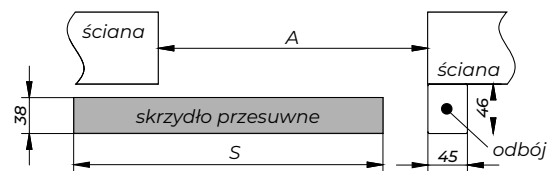

szerokość systemów podwójnych naściennych

	2x60	2x70	2x80	2x90
S	2x644	2x744	2x844	2x944
A	1250	1450	1650	1850
B	1272	1472	1672	1872
C	1334	1534	1734	1934
D	1392	1592	1792	1992

szerokość systemów pojedynczych naściennych

	60	70	80	90	100
S	644	744	844	944	1044
A	602	702	802	902	1002
B	646	746	846	946	1046
C	680	780	880	980	1080
D	744	844	944	1044	1144

system przesuwny naścienny z zabudową TR

system przesuwny naścienny bez zabudowy