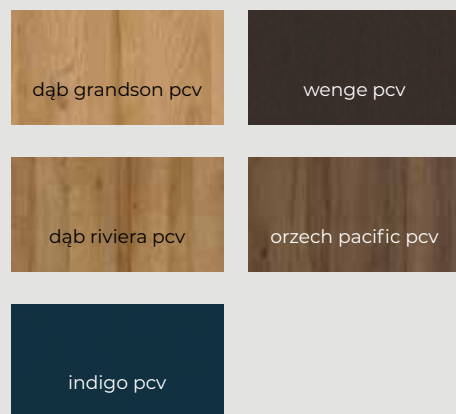

Nowości W LINII BASIC

Nowa LINIA CLASSIC

Nowości W LINII INVEST

Nowe KOLORY PRO

Nowe KOLORY PCV

lamele **DEKORACYJNE**

Lamele ściennie to **ponadczasowe** i **ekskluzywne** elementy aranżacji dowolnego wnętrza. Nowatorskie, designerskie i przede wszystkim niezwykle proste w montażu to idealne rozwiązanie na **wykończenie ścian** i **sufitów**.