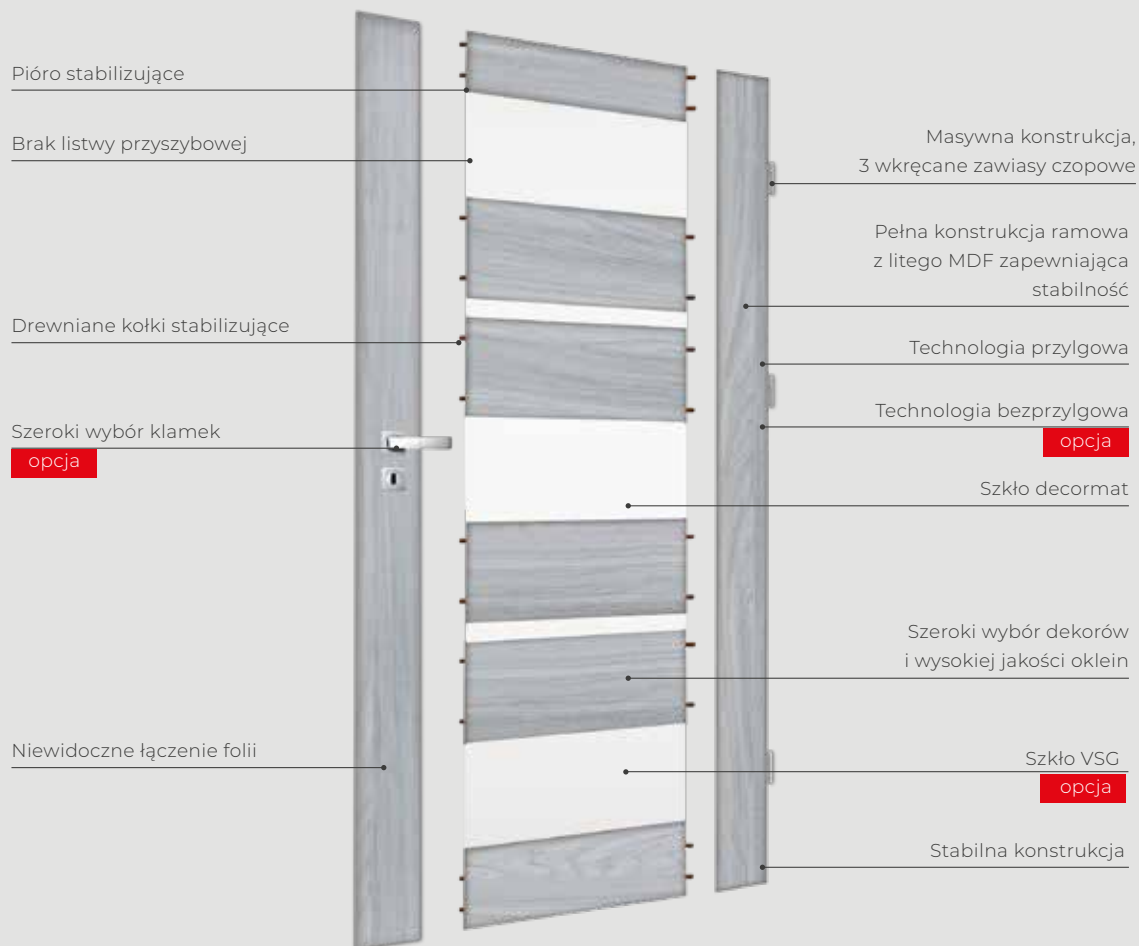

Wymiary lameli

- Długość: 275 + 5cm do samodzielnego przycięcia
- Szerokość: 2,9cm
- Grubość: 4cm

Wymiary listwy montażowej

- Długość: 260cm
- Szerokość: 1,4cm
- Grubość: 1cm

Dodatkowe informacje

- Dowolność rozstawu (opcjonalny odstęp wynosi 2,8cm), na 1 metrze ściany mieści się około 17 listew,
- Łatwy i trwały montaż, który zapewniają listwy montażowe.
- Lamele pakowane po 3 szt.
- Podana cena dotyczy 3 szt.

top DECOR

pro LINE

linia **BASIC**

Drzwi **modułowe przylgowe i bezprzylgowe** charakteryzują się masywną i innowacyjną konstrukcją z litego MDF-u, a także nowoczesnym i ciekawym wzornictwem. Każdy z modułów skrzydła oklejony jest z należytą starannością bez widocznych miejsc połączeń okleiny. Elementy są solidnie połączone tworząc trwałą i stabilną konstrukcję skrzydła. Drzwi modułowe to nowa generacja drzwi o solidnej konstrukcji, starannym wykonaniu i szerokich możliwościach kompozycyjnych.

linia BASIC

Konstrukcja

Skrzydło modułowe z pełnej płyty MDF, okleinowane folią dekoracyjną. Górny ramiak zabezpieczony metodą **Touchwood**. System przylgowy lub bezprzylgowy. Szerokość ramiaka 138mm.

Szerokość

- 60cm · 70cm · 80cm · 90cm
- 100cm-opcja za dopłatą

Okucia

Trzy zawiasy dwuczopowe regulowane wkrętem cynk srebrny. W skrzydle przylgowym zamek dostępny w wersji na klucz, wkładkę patentową, oszczędnościowy oraz łazienkowy. W skrzydle bezprzylgowym zamek magnetyczny na klucz, wkładkę patentową, oszczędnościowy lub łazienkowy. Trzy ukryte zawiasy w skrzydle bezprzylgowym.