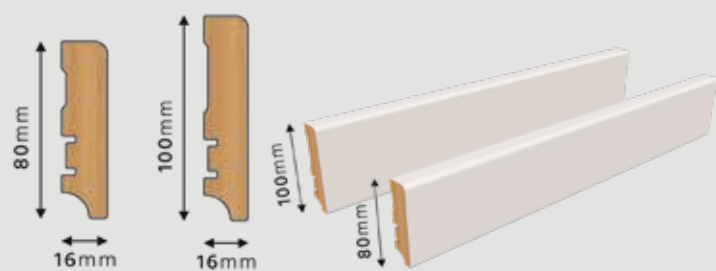

Montaż paneli nie wymaga dużego wysiłku, ale efekt który osiągniemy sprawi w naszych pomieszczeniach **ponadczasowy i nowatorski design.**

MONTAŻ

- ① Listwa montażowa będąca częścią lamela
- ② Lamel

Wykończenie

- Wykonane z wysokiej jakości płyty MDF, gwarantuje długotrwałe użytkowanie produktu,
- W celu ochrony brzegów przed zniszczeniami podczas transportu, listwy nie są formatowane. Dlatego też dodajemy 5cm do każdej listwy. Brzegi listew pozostają do samodzielnego przycięcia.

Wymiary lameli

- Długość: 275 + 5cm do samodzielnego przycięcia
- Szerokość: 2,9cm
- Grubość: 4cm

Wymiary listwy montażowej

- Długość: 260cm
- Szerokość: 1,4cm
- Grubość: 1cm

Dodatkowe informacje

- Dowolność rozstawu (opcjonalny odstęp wynosi 2,8cm), na 1 metrze ściany mieści się około 17 listew,
- Łatwy i trwały montaż, który zapewniają listwy montażowe.
- Lamele pakowane po 3 szt.
- Podana cena dotyczy 3 szt.

Informacje ogólne

- Długość pojedynczej listwy 2,1 m
- Dostępne we wszystkich kolorach z katalogu
- Podane ceny dotyczą jednej sztuki listwy
- Montaż bezklamrowy na klej montażowy
- Kąty do samodzielnego przycięcia
- Szeroka gama kolorystyczna z lini top decor oraz pro line