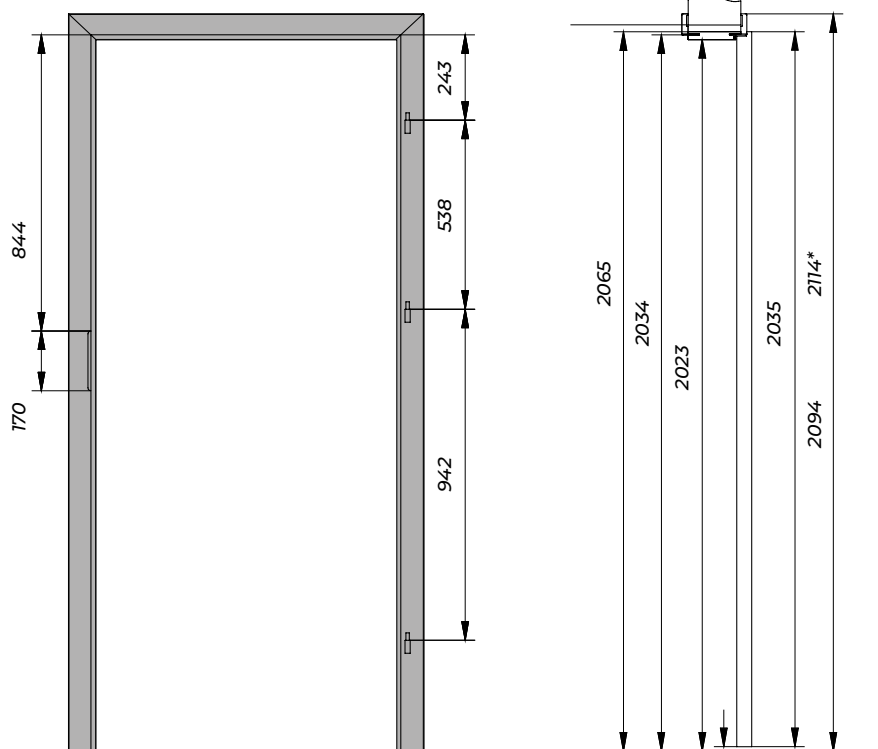

* wymiar w przypadku OW