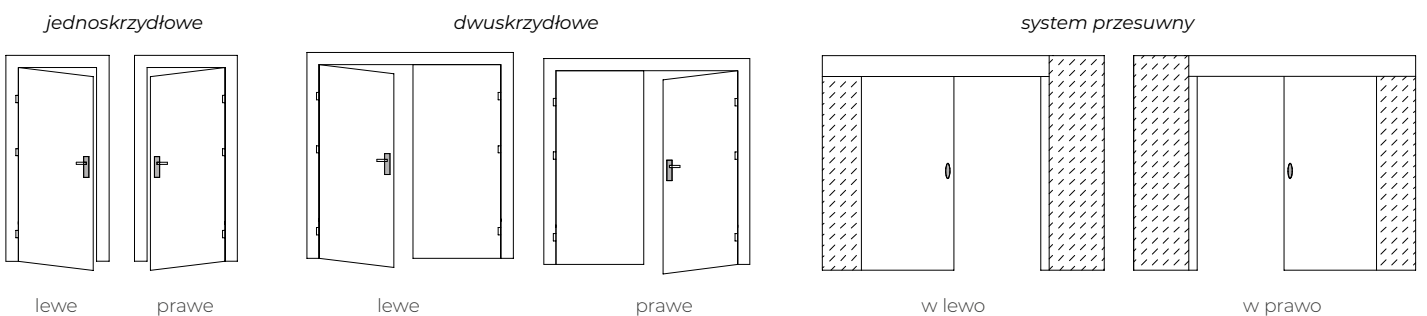

Kierunki otwierania skrzydeł

kolekcja **SILVER**

Bella Q Slim
140,00 zł netto
172,20 zł brutto

Total Q
135,00 zł netto
166,05 zł brutto

Bella R Slim
140,00 zł netto
172,20 zł brutto

Cube Q Slim
140,00 zł netto
172,20 zł brutto