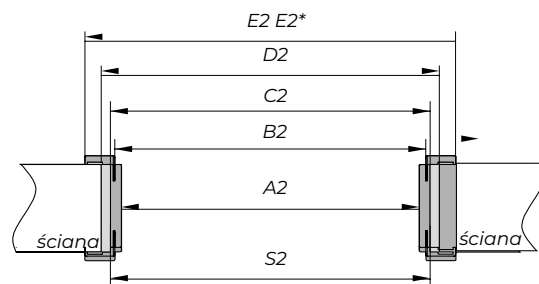

Dopłaty	Cena netto	Cena brutto
Dopłata do belki w rozmiarze 100	+30%	-
Dopłata do tunelu podwójnego	+30%	-

Produkt	Cena netto	Cena brutto
Panel poszerzający 160mm 60-90	187,00 zł	230,01 zł
Panel poszerzający 160mm 100	214,00 zł	263,22 zł
Opaska kątowna TR/TW	149,00 zł	183,27 zł

	60	70	80	90	100
S2	644	744	844	944	1044
A2	602	702	802	902	1002
B2	624	724	824	924	1024
C2	646	746	846	946	1046
D2	680	780	880	980	1080
E2	744	844	944	1044	1144
E2*	784	884	984	1084	1184

E2* wymiar w przypadku TW

TR/TW1	TR/TW2	TR/TW3	TR/TW4	TR/TW5	TR/TW6	TR/TW7	TR/TW8	TR/TW9	TR/TW10	TR/TW11	KOLOR
80-100	100-140	140-180	180-220	220-260	260-300	300-340	340-380	380-420	420-460	460-500	-
372,00 netto 457,56 brutto	392,00 netto 482,16 brutto	429,00 netto 527,67 brutto	455,00 netto 559,65 brutto	495,00 netto 608,85 brutto	529,00 netto 650,67 brutto	579,00 netto 712,17 brutto	629,00 netto 773,67 brutto	669,00 netto 822,87 brutto	809,00 netto 995,07 brutto	929,00 netto 1142,47 brutto	TOP DECOR
429,00 netto 527,67 brutto	449,00 netto 552,27 brutto	479,00 netto 589,17 brutto	509,00 netto 626,07 brutto	549,00 netto 675,27 brutto	589,00 netto 724,47 brutto	639,00 netto 785,97 brutto	705,00 netto 867,15 brutto	749,00 netto 921,27 brutto	925,00 netto 1137,75 brutto	1010,00 netto 1242,30 brutto	PRO LINE