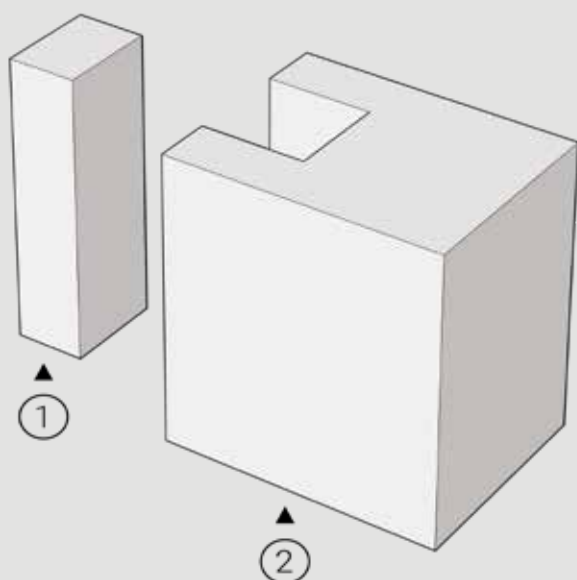

Nowości W LINII BASIC

Nowa LINIA CLASSIC

Nowości W LINII INVEST

Nowe KOLORY PRO

Nowe KOLORY PCV

lamele **DEKORACYJNE**

Lamele ściennie to **ponadczasowe** i **ekskluzywne** elementy aranżacji dowolnego wnętrza. Nowatorskie, designerskie i przede wszystkim niezwykle proste w montażu to idealne rozwiązanie na **wykończenie ścian** i **sufitów**.

lamelle

DEKORACYJNE

Lamele to produkt o szerokim zastosowaniu, chociaż podstawową rolą listew ozdobnych jest dekoracja wnętrza to ich zalety nie kończą się tylko na walorach estetycznych, ale należy również podkreślić ich funkcjonalność. Panele wygłuszają i wyciszają pomieszczenie, poprawiając akustykę wnętrza, a wysoka jakość produktu sprawia, że otrzymujemy gwarancję trwałości i naturalnej przestrzeni.

Montaż paneli nie wymaga dużego wysiłku, ale efekt który osiągniemy sprawi w naszych pomieszczeniach **ponadczasowy i nowatorski design.**

MONTAŻ

- ① Listwa montażowa będąca częścią lamela
- ② Lamel

Wykończenie

Wymiary lameli

- Długość: 275 + 5cm do samodzielnego przycięcia
- Szerokość: 2,9cm
- Grubość: 4cm

Wymiary listwy montażowej

- Długość: 260cm
- Szerokość: 1,4cm
- Grubość: 1cm

Dodatkowe informacje

- Dowolność rozstawu (opcjonalny odstęp wynosi 2,8cm), na 1 metrze ściany mieści się około 17 listew,
- Łatwy i trwały montaż, który zapewniają listwy montażowe.
- Lamele pakowane po 3 szt.
- Podana cena dotyczy 3 szt.