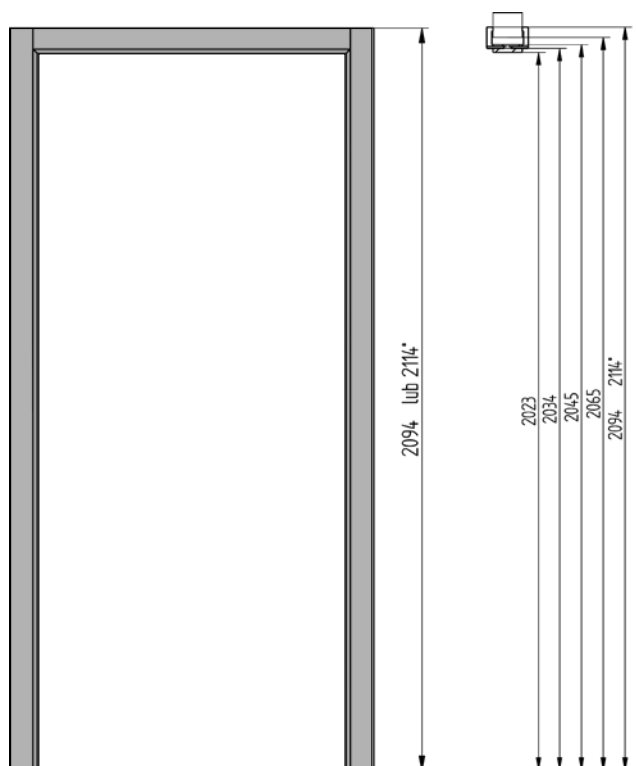

tunel TR&TW 90°

Tunel panelowy TR&TW 90°

panel poszerzający do TR

Dopłaty	Cena netto	Cena brutto
Dopłata do belki w rozmiarze 100	+30%	-
Dopłata do ościeżnicy podwójnej	+30%	-

Produkt	Cena netto	Cena brutto
Panel poszerzający 160mm 60-90	187,00 zł	230,01 zł
Panel poszerzający 160mm 100	214,00 zł	263,22 zł
Opaska kąтова TR/TW	149,00 zł	183,27 zł

	60	70	80	90	100
S2	644	744	844	944	1044
A2	602	702	802	902	1002
B2	624	724	824	924	1024
C2	646	746	846	946	1046
D2	680	780	880	980	1080
E2	744	844	944	1044	1144
E2*	784	884	984	1084	1184

E2* wymiar w przypadku TW

TR/TW1	TR/TW2	TR/TW3	TR/TW4	TR/TW5	TR/TW6	TR/TW7	TR/TW8	TR/TW9	TR/TW10	TR/TW11	KOLOR
80-100	100-140	140-180	180-220	220-260	260-300	300-340	340-380	380-420	420-460	460-500	-
439,00 netto 539,97 brutto	456,00 netto 560,88 brutto	474,00 netto 583,02 brutto	508,00 netto 624,84 brutto	543,00 netto 667,89 brutto	583,00 netto 717,09 brutto	629,00 netto 773,67 brutto	686,00 netto 843,78 brutto	721,00 netto 886,83 brutto	865,00 netto 1063,95 brutto	964,00 netto 1185,72 brutto	TOP DECOR
488,00 netto 600,24 brutto	515,00 netto 633,45 brutto	535,00 netto 658,05 brutto	574,00 netto 706,02 brutto	615,00 netto 756,45 brutto	661,00 netto 813,03 brutto	714,00 netto 878,22 brutto	779,00 netto 958,17 brutto	820,00 netto 1008,60 brutto	986,00 netto 1212,78 brutto	1099,00 netto 1351,77 brutto	PRO LINE