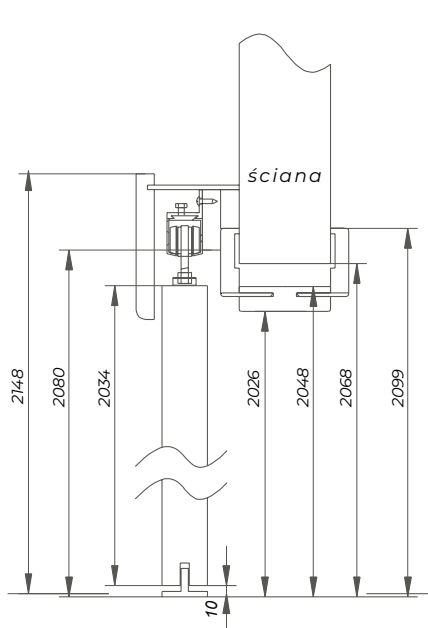

szerokość systemów podwójnych naściennych

	2x60	2x70	2x80	2x90
S	2x644	2x744	2x844	2x944
A	1250	1450	1650	1850
B	1272	1472	1672	1872
C	1334	1534	1734	1934
D	1392	1592	1792	1992

szerokość systemów pojedynczych naściennych

	60	70	80	90	100
S	644	744	844	944	1044
A	602	702	802	902	1002
B	646	746	846	946	1046
C	680	780	880	980	1080
D	744	844	944	1044	1144

system przesuwny naścienny z zabudową TR