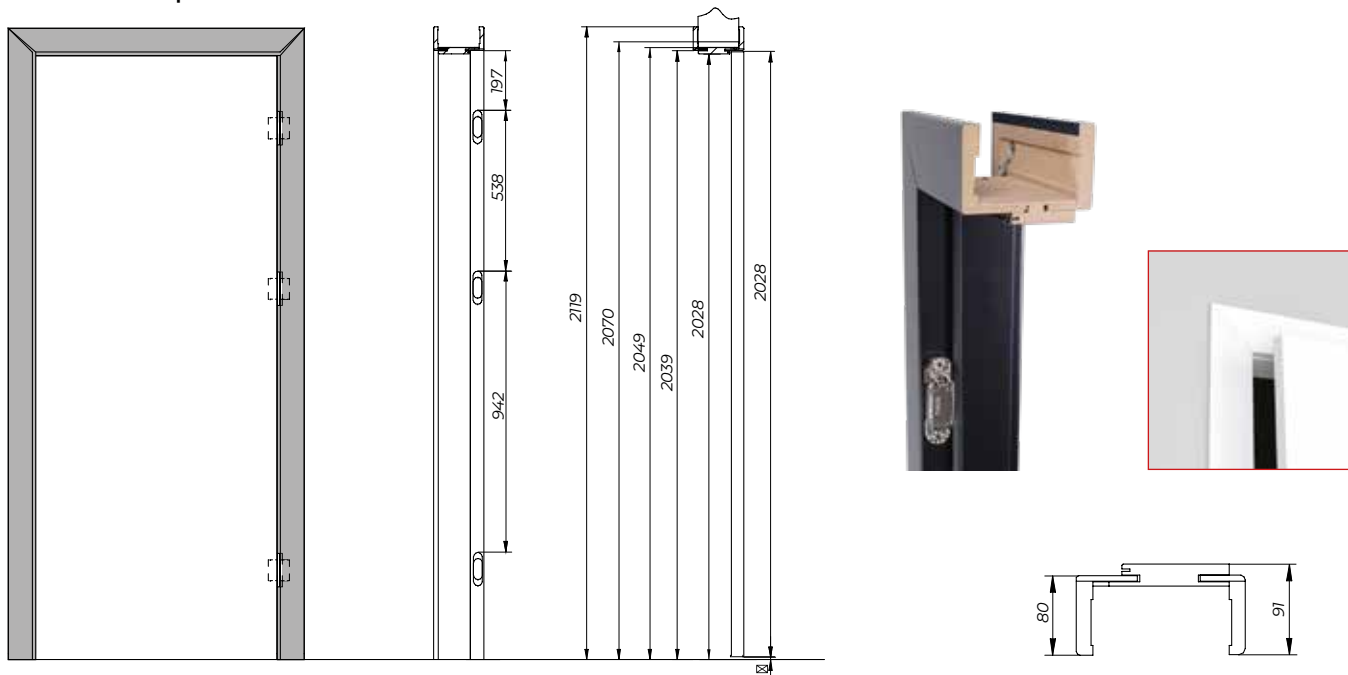

Ościeżnice regulowane bezprzylgowe dedykowane są skrzydłom bezprzylgowym. Korpus składa się z płyty MDM o grubości 22mm. Część czołową i część regulacyjną stanowią płaskie opaski kątowe. Produkt pozwala na zmianę szerokości w zakresie 40mm a różne zakresy regulacji pozwalają na osadzenie jey w murze o grubości 96mm do 516.

ościeżnica ORB

Ościeżnica panelowa ORB

	Zakres	Top Decor zł	Pro Line zł
ORB1	96-116	749,00 zł netto 921,27 zł brutto	852,00 zł netto 1047,96 zł brutto
ORB2	116-156	772,00 zł netto 949,59 zł brutto	887,00 zł netto 1091,01 zł brutto
ORB3	156-196	809,00 zł netto 995,07 zł brutto	924,00 zł netto 1136,52 zł brutto
ORB4	196-236	839,00 zł netto 1031,97 zł brutto	958,00 zł netto 1178,34 zł brutto
ORB5	236-276	869,00 zł netto 1068,87 zł brutto	990,00 zł netto 1217,70 zł brutto
ORB6	276-316	915,00 zł netto 1125,45 zł brutto	1055,00 zł netto 1297,65 zł brutto
ORB7	316-356	965,00 zł netto 1186,95 zł brutto	1120,00 zł netto 1377,60 zł brutto
ORB8	356-396	995,00 zł netto 1223,85 zł brutto	11146,00 zł netto 1409,58 zł brutto
ORB9	396-436	1059,00 zł netto 1302,57 zł brutto	1192,00 zł netto 1466,16 zł brutto
ORB10	436-476	1120,00 zł netto 1377,60 zł brutto	1290,00 zł netto 1586,70 zł brutto
ORB11	476-516	1259,00 zł netto 1548,57 zł brutto	1433,00 zł netto 1762,59 zł brutto

	60	70	80	90	100
S	618	718	818	918	1018
A	602	702	802	902	1002
B	624	724	824	924	1024
C	646	746	846	946	1046
D**	680	780	880	980	1080
E	784	884	984	1084	1184