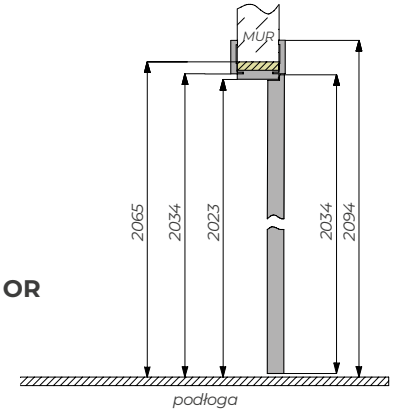

OR

Ościeznica panelowa OR dla systemu dwuskrzydłowego

	60+40	2x60	60+70	60+80	60+90	70+40	2x70	70+80	70+90	80+40	2x80	80+90	90+40	2x90
S	644+444	2x644	644+744	644+844	644+944	744+444	2x744	744+844	744+944	844+444	2x844	844+944	944+444	2x944
A	1050	1250	1350	1450	1550	1150	1450	1550	1650	1250	1650	1750	1350	1850
B	1072	1272	1372	1472	1572	1172	1472	1572	1672	1272	1672	1772	1372	1872
C	1094	1294	1394	1494	1594	1194	1494	1594	1694	1294	1694	1794	1394	1894
D	1135	1335	1435	1535	1635	1235	1535	1635	1735	1335	1735	1835	1435	1935
E	1192	1392	1492	1592	1692	1292	1592	1692	1792	1392	1792	1892	1492	1992

OW

Ościeznica panelowa OW dla systemu dwuskrzydłowego

	60+40	2x60	60+70	60+80	60+90	70+40	2x70	70+80	70+90	80+40	2x80	80+90	90+40	2x90
S	644+444	2x644	644+744	644+844	644+944	744+444	2x744	744+844	744+944	844+444	2x844	844+944	944+444	2x944
A	1050	1250	1350	1450	1550	1150	1450	1550	1650	1250	1650	1750	1350	1850
B	1072	1272	1372	1472	1572	1172	1472	1572	1672	1272	1672	1772	1372	1872
C	1094	1294	1394	1494	1594	1194	1494	1594	1694	1294	1694	1794	1394	1894
D	1135	1335	1435	1535	1635	1235	1535	1635	1735	1335	1735	1835	1435	1935
E	1232	1432	1532	1632	1732	1332	1632	1732	1832	1432	1832	1932	1532	2032

OS

Ościeznica stała OS dla systemu dwuskrzydłowego

		2x60	60+70	60+80	60+90	70+40	2x70	70+80	70+90	80+40	2x80	80+90	90+40	2x90
S	644+444	2x644	644+744	644+844	644+944	744+444	2x744	744+844	744+944	844+444	2x844	844+944	944+444	2x944
A	1046	1246	1346	1446	1546	1146	1446	1546	1644	1646	1646	1746	1346	1846
B	1073	1273	1373	1473	1573	1173	1473	1573	1673	1673	1673	1773	1373	1873
C	1135	1335	1435	1535	1635	1235	1535	1635	1735	1735	1735	1835	1435	1935
D	1161	1361	1461	1561	1661	1261	1561	1661	1761	1761	1761	1861	1461	1961