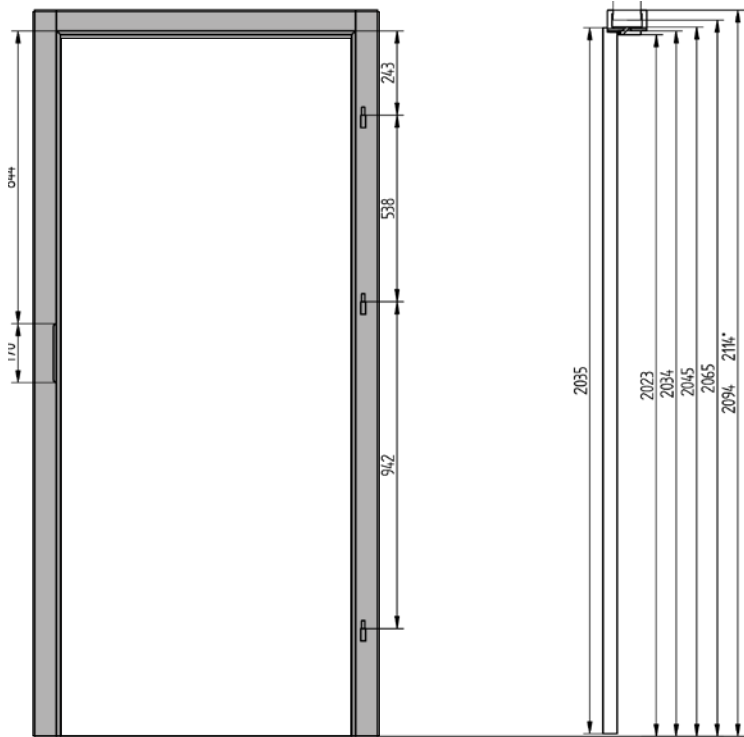

ościeżnica OR&OW 90°

* wymiar w przypadku OW