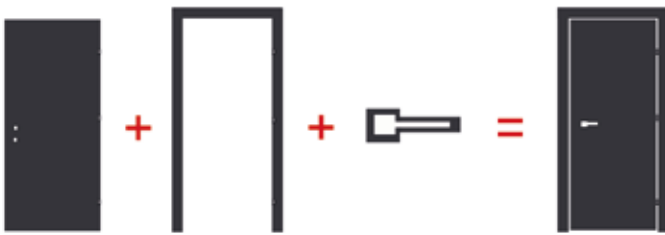

Jak obliczyć cenę drzwi