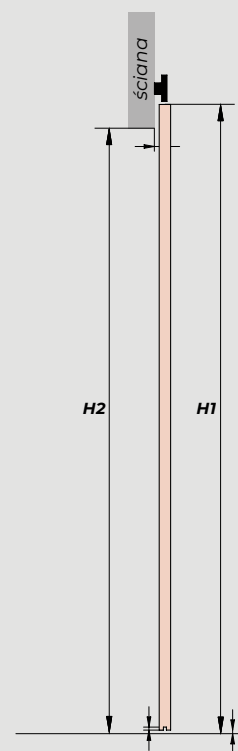

Prowadnica o długości

- 200cm dla skrzydła „60” „70” „80”
- 250cm dla skrzydła „90” „100”

Dostępna kolorystyka:

biały

czarny

dąb wotan

jodła szlachetna

		„60”	„70”	„80”	„90”	„100”
S1	Szerokość skrzydła	644	744	844	944	1044
S2	Szerokość otworu w ścianie	574	674	774	874	974
H1	Wysokość skrzydła	2150	2150	2150	2150	2150
H2	Wysokość otworu w ścianie	2080	2080	2080	2080	2080