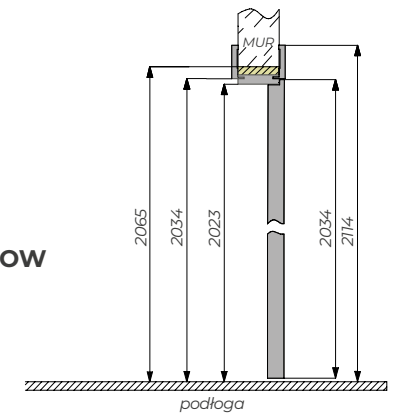

OR

Ościeznica panelowa OR dla systemu dwuskrzydłowego

	60+40	2x60	60+70	60+80	60+90	70+40	2x70	70+80	70+90	80+40	2x80	80+90	90+40	2x90
S	644+444	2x644	644+744	644+844	644+944	744+444	2x744	744+844	744+944	844+444	2x844	844+944	944+444	2x944
A	1050	1250	1350	1450	1550	1150	1450	1550	1650	1250	1650	1750	1350	1850
B	1072	1272	1372	1472	1572	1172	1472	1572	1672	1272	1672	1772	1372	1872
C	1094	1294	1394	1494	1594	1194	1494	1594	1694	1294	1694	1794	1394	1894
D	1135	1335	1435	1535	1635	1235	1535	1635	1735	1335	1735	1835	1435	1935
E	1192	1392	1492	1592	1692	1292	1592	1692	1792	1392	1792	1892	1492	1992

OW

Ościeznica panelowa OW dla systemu dwuskrzydłowego

	60+40	2x60	60+70	60+80	60+90	70+40	2x70	70+80	70+90	80+40	2x80	80+90	90+40	2x90
S	644+444	2x644	644+744	644+844	644+944	744+444	2x744	744+844	744+944	844+444	2x844	844+944	944+444	2x944
A	1050	1250	1350	1450	1550	1150	1450	1550	1650	1250	1650	1750	1350	1850
B	1072	1272	1372	1472	1572	1172	1472	1572	1672	1272	1672	1772	1372	1872
C	1094	1294	1394	1494	1594	1194	1494	1594	1694	1294	1694	1794	1394	1894
D	1135	1335	1435	1535	1635	1235	1535	1635	1735	1335	1735	1835	1435	1935
E	1232	1432	1532	1632	1732	1332	1632	1732	1832	1432	1832	1932	1532	2032

OS

Ościeznica stała OS dla systemu dwuskrzydłowego

		2x60	60+70	60+80	60+90	70+40	2x70	70+80	70+90	80+40	2x80	80+90	90+40	2x90
S	644+444	2x644	644+744	644+844	644+944	744+444	2x744	744+844	744+944	844+444	2x844	844+944	944+444	2x944
A	1046	1246	1346	1446	1546	1146	1446	1546	1644	1646	1646	1746	1346	1846
B	1073	1273	1373	1473	1573	1173	1473	1573	1673	1673	1673	1773	1373	1873
C	1135	1335	1435	1535	1635	1235	1535	1635	1735	1735	1735	1835	1435	1935
D	1161	1361	1461	1561	1661	1261	1561	1661	1761	1761	1761	1861	1461	1961